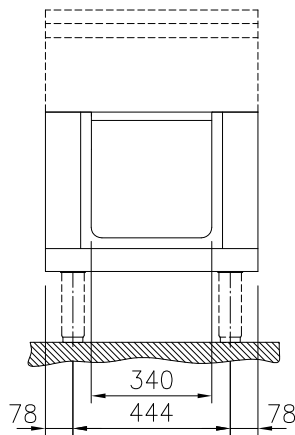

#### Pos.

600 mm brett öppet underskåp för förvaring av kastruller, stekpannor, plåtar. Med hygien design och rundade kanter. Enheten är konstruerad enligt DIN 18860\_2 med 70 mm indragen sockel. Tillverkad i en robust ramkonstruktion i 2 mm och 3 mm i 1.4301 (AISI 304). 2 mm arbetsyta i 1.4301 (AISI 304). Släta arbetsytor som är enkla att rengöra. THERMODUL-anslutningssystem ger arbetsytor med minimala skarvar som gör att fett och smuts inte kan tränga ner mellan enheterna. Det öppna underskåpet rymmer GN 1/1-kantiner. IPX5 kapslingsklass.

Front

Sida

Topp

**Viktig information**

Yttermått, bredd	
588578 (MB1BCAFOOO)	600 mm
Yttermått, djup	850 mm
Yttermått, höjd	450 mm
Skåputrymmets invändiga dimensioner (bredd):	340 mm
Skåputrymmets invändiga dimensioner (höjd):	330 mm
Skåputrymmets invändiga dimensioner (djup):	740 mm
Nettovikt:	19 kg